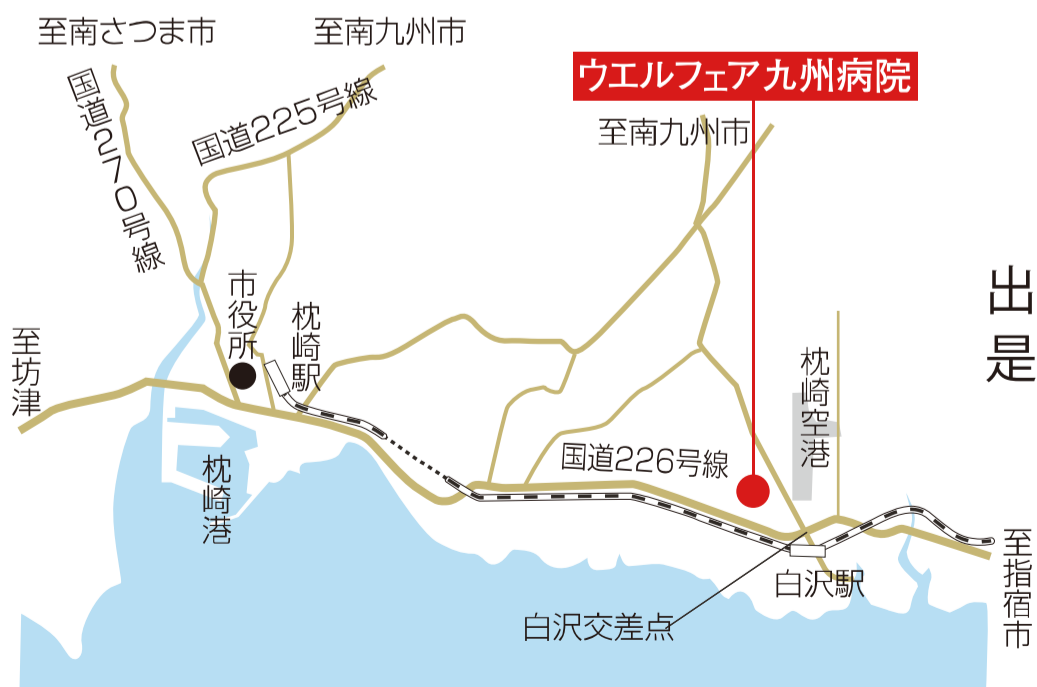

秋祭 2015

絵はデイケアご利用者の作品です

出店や出し物など企画してお待ちしております
是非お越し下さい！

2015年 **10/31** 土

13:30 ~ 15:00

ウエルフェア九州病院

枕崎市白沢北町 191 番地 TEL) 0993-72-0055